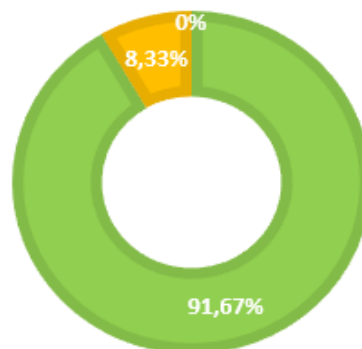

Berdasarkan hasil analisis pada indeks Pemanfaatan Pangan, situasi pangan dan gizi cukup beragam, ada 9 kecamatan dalam kondisi aman, 9 kecamatan dalam kondisi waspada dan 6 lainnya dalam kondisi rawan.

**Persentase Kecamatan Berdasarkan Indeks Ketersediaan Pangan**

■ Aman ■ Waspada ■ Rawan

**Persentase Kecamatan Berdasarkan Indeks Akses Pangan**

■ Aman ■ Waspada ■ Rawan

**Persentase Kecamatan Berdasarkan Indeks Pemanfaatan Pangan**