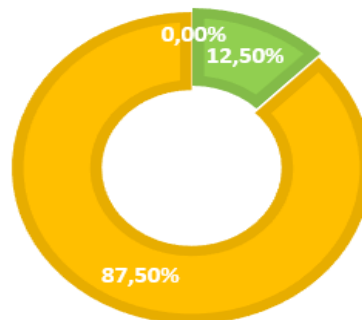

Berdasarkan Hasil Analisis pada indeks Ketersediaan pangan, situasi pangan dan gizi secara keseluruhan cenderung Waspada, hanya ada 3 kecamatan yang berada pada kondisi aman. Hal ini disebabkan karena luas tanam padi pada bulan januari 2022 lebih rendah dari rerata Luas tanam padi bulan januari lima tahun sebelumnya.

Berdasarkan Hasil Analisis pada indeks Akses pangan, situasi pangan dan gizi secara keseluruhan cenderung aman, hanya ada 2 kecamatan yang berada pada kondisi waspada. Hal ini menunjukkan harga beras cukup stabil pada Sebagian besar kecamatan, Tidak mengalami kenaikan yang signifikan dari rerata harga beras 3 bulan sebelumnya.

Berdasarkan hasil analisis pada indeks Pemanfaatan Pangan, situasi pangan dan gizi cukup beragam, ada 9 kecamatan dalam kondisi aman, 9 kecamatan dalam kondisi waspada dan 6 lainnya dalam kondisi rawan.

Persentase Kecamatan Berdasarkan Indeks Ketersediaan Pangan

■ Aman ■ Waspada ■ Rawan